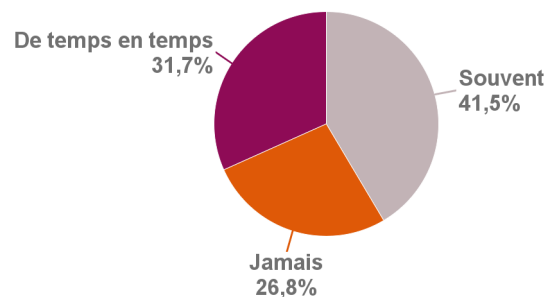

Pour les PASS seulement. Qu'avez vous pensé de l'UE Orientation ?	Effectifs
Très satisfaisant	3
Satisfaisant	30
Moyennement satisfaisant	8
Insatisfaisant	4
non réponse	6
Total :	51

Suivez-vous les comptes Facebook, Instagram et Twitter du Tutorat ?

	PACES	PASS	Total :
Facebook, Instagram	50	36	86
Facebook	11	6	17
Facebook, Instagram, Twitter	3	5	8
Instagram	5	3	8
Facebook, Twitter	2		2
Instagram, Twitter		1	1
Non, aucun	1		1
Total :	72	51	123