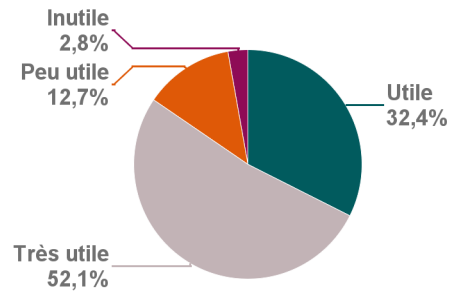

As-tu participé au parrainage ? (eu un parrain ou une marraine)	PACES	PASS	Total :
Oui	40	31	71
Non	32	20	52
Total :	72	51	123

Tu as participé au parrainage. As-tu jugé le parrainage utile ?	PACES	PASS	Total :
Très utile	22	15	37
Utile	12	11	23
Peu utile	5	4	9
Inutile	1	1	2
Total :	40	31	71

[SYNTHESE] Es-tu satisfait(e) du soutien proposé par le Tutorat ?	1	2	3	4	5	Total :
PACES	0	0	6	30	36	72
PASS	1	0	6	16	28	51
Total :	1	0	12	46	64	123
%	0,8%	0,0%	9,8%	37,4%	52,0%	100,0%