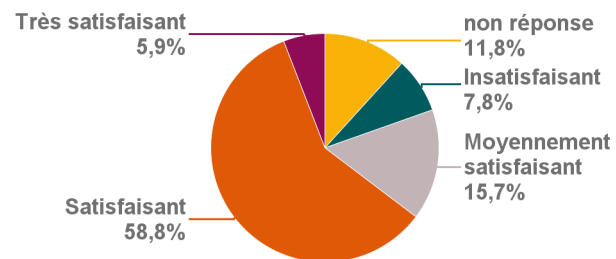

Pour les PASS seulement. Qu'avez vous pensé de l'UE Orientation ?	Effectifs
Très satisfaisant	3
Satisfaisant	30
Moyennement satisfaisant	8
Insatisfaisant	4
non réponse	6
Total :	51

Suivez-vous les comptes Facebook, Instagram et Twitter du Tutorat ?

	PACES	PASS	Total :
Facebook, Instagram	50	36	86
Facebook	11	6	17
Facebook, Instagram, Twitter	3	5	8
Instagram	5	3	8
Facebook, Twitter	2		2
Instagram, Twitter		1	1
Non, aucun	1		1
Total :	72	51	123

A quelle fréquence visitez-vous le site du Tutorat ?

	PACES	PASS	Total :
De temps en temps	20	19	39
Jamais	20	13	33
Souvent	32	19	51
Total :	72	51	123