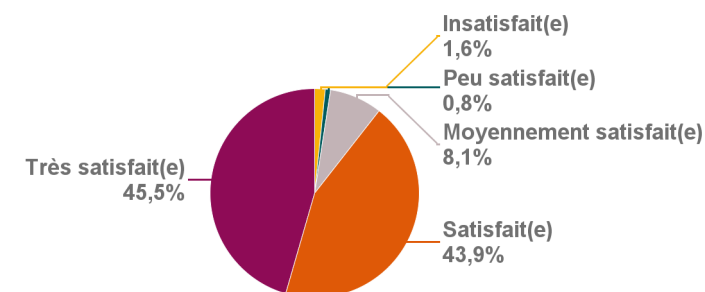

Concernant les permanences tuteurs, préfères-tu :

	PACES	PASS	Total :
Une permanence par semaine qui regroupe plusieurs UE	31	21	52
Une permanence chaque lendemain de colle	26	23	49
non réponse	15	7	22
Total :	72	51	123

COVID-19 : Es-tu satisfait(e) du déroulement des concours blancs (Tutorat et Fac) ?

	PACES	PASS	Total :
Très satisfait(e)	29	27	56
Satisfait(e)	34	20	54
Moyennement satisfait(e)	8	2	10
Peu satisfait(e)		1	1
Insatisfait(e)	1	1	2
Total :	72	51	123