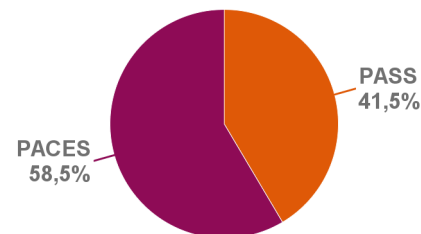

## Enquête de satisfaction concernant le tutorat Lyon Sud 2020-2021 - Semestre 2

Attention : seulement 72 répondants sur 467 inscrits en PACES et 51 répondants sur 622 inscrits en PASS

Type de diplôme	Effectifs
PACES	72
PASS	51
<b>Total :</b>	<b>123</b>