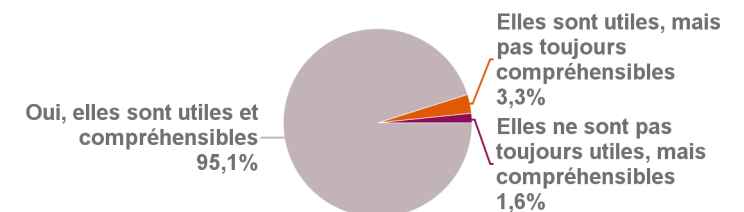

Le rythme des publications vous convient-il ?	PACES	PASS	Total :
Oui, rien à changer	67	48	115
Il n'y en a pas assez	4	3	7
Il y a trop de publications	1		1
Total :	72	51	123

Trouvez-vous les publications utiles et compréhensibles ?	PACES	PASS	Total :
Oui, elles sont utiles et compréhensibles	70	47	117
Elles sont utiles, mais pas toujours compréhensibles	2	2	4
Elles ne sont pas toujours utiles, mais compréhensibles		2	2
Total :	72	51	123