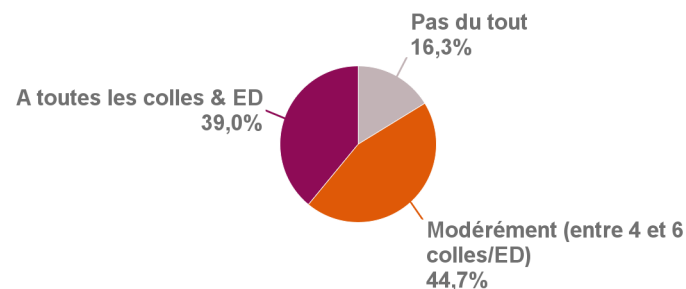

Les forums Claroline du Tutorat (erratas + cours) sont :

	PACES	PASS	Total :
Très utiles	31	17	48
Utiles	27	24	51
Moyennement utiles	9	6	15
Peu utiles	4	1	5
Inutiles	1	3	4
Total :	72	51	123