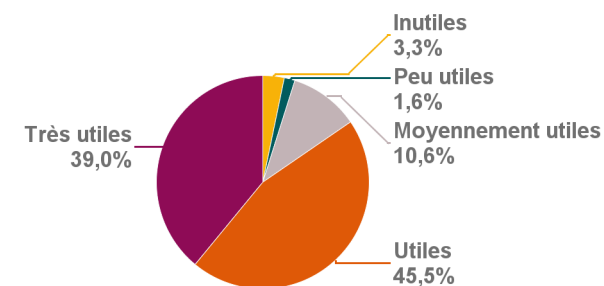

Utilises-tu les supports de cours du Tutorat ce semestre ?

	PACES	PASS	Total :
Oui, uniquement les cours du Tutorat	40	32	72
Oui, et également les cours de boîte à colles	26	11	37
Non	6	8	14
Total :	72	51	123

Comment juges-tu l'utilité des fiches nouveautés faites par les Tuteurs dans certaines matières ?

	PACES	PASS	Total :
Très utiles	30	18	48
Utiles	32	24	56
Moyennement utiles	5	8	13
Peu utiles	2		2
Inutiles	3	1	4
Total :	72	51	123