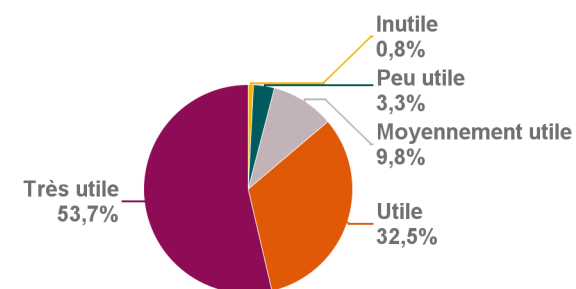

De manière générale, es-tu satisfait(e) des services pédagogiques que propose le Tutorat ?

	1	2	3	4	5	Total :
PACES	0	0	1	30	41	72
PASS	1	0	4	14	32	51
Total :	1	0	5	44	73	123
%	0,8%	0,0%	4,1%	35,8%	59,3%	100,0%