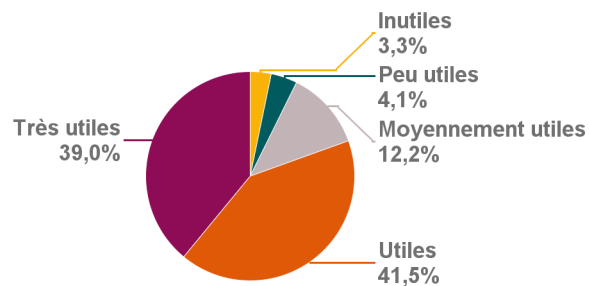

Les forums Claroline du Tutorat (erratas + cours) sont :

	PACES	PASS	Total :
Très utiles	31	17	48
Utiles	27	24	51
Moyennement utiles	9	6	15
Peu utiles	4	1	5
Inutiles	1	3	4
Total :	72	51	123