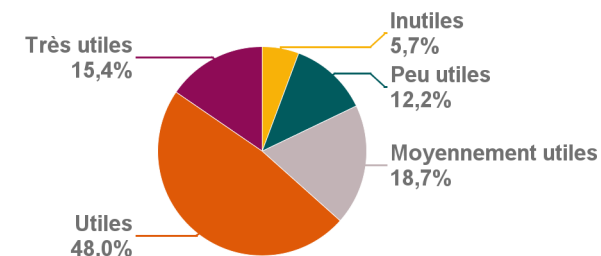

COVID-19 : Les ED et permanences mises en place sur Discord sont :

	PACES	PASS	Total :
Très utiles	7	12	19
Utiles	37	22	59
Moyennement utiles	13	10	23
Peu utiles	11	4	15
Inutiles	4	3	7
Total :	72	51	123