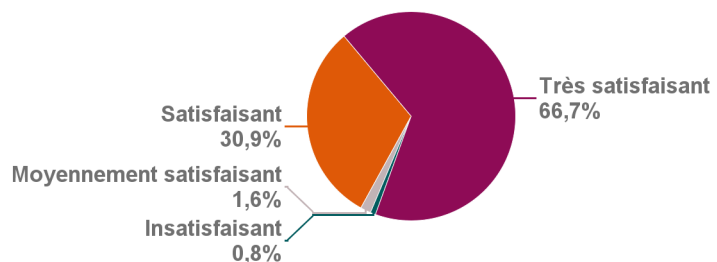

COVID-19 : Globalement, comment as-tu trouvé les adaptations mises en place par le Tutorat pour assurer la continuité des services pédagogiques fournis ? (ED & Permanences Discord, CCB sur Gform...)

	PACES	PASS	Total :
Très satisfaisant	46	36	82
Satisfaisant	25	13	38
Moyennement satisfaisant	1	1	2
Insatisfaisant		1	1
Total :	72	51	123

COVID-19 : Comment juges-tu l'utilité du Tutorat par rapport à ta réussite ?

	PACES	PASS	Total :
Très utile	38	28	66
Utile	26	14	40
Moyennement utile	6	6	12
Peu utile	2	2	4
Inutile		1	1
Total :	72	51	123