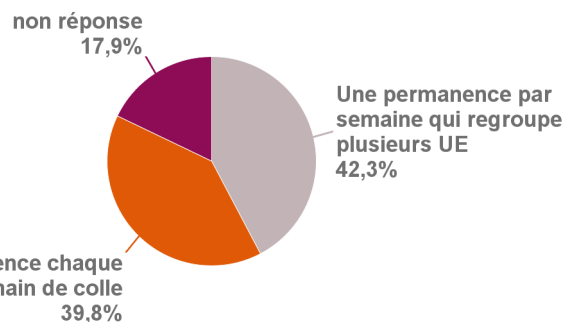

COVID-19 : Les ED et permanences mises en place sur Discord sont :

	PACES	PASS	Total :
Très utiles	7	12	19
Utiles	37	22	59
Moyennement utiles	13	10	23
Peu utiles	11	4	15
Inutiles	4	3	7
Total :	72	51	123