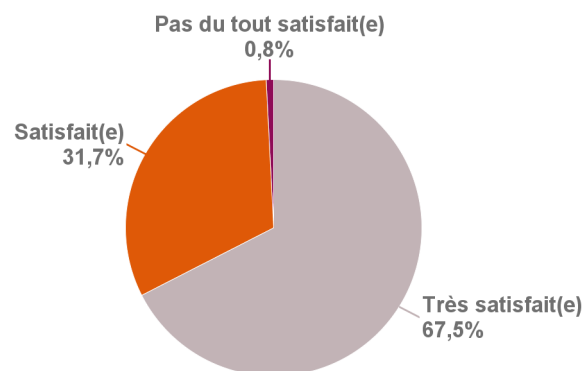

Jugez-vous que la communication sur les différents événements est bien relayée ?	1	2	3	4	5	Total :
PACES	0	0	2	20	50	72
PASS	1	0	1	12	37	51
Total :	1	0	3	32	87	123
%	0,8%	0,0%	2,4%	26,0%	70,7%	100,0%

Globalement, es-tu satisfait(e) du Tutorat ?	PACES	PASS	Total :
Très satisfait(e)	48	35	83
Satisfait(e)	24	15	39
Pas du tout satisfait(e)		1	1
Total :	72	51	123