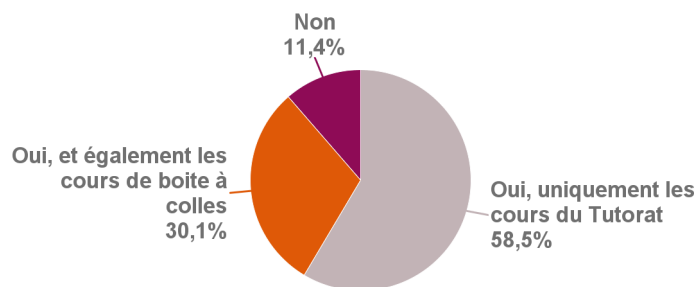

## Enquête de satisfaction concernant le tutorat Lyon Sud 2020-2021 - Semestre 2

Attention : seulement 72 répondants sur 467 inscrits en PACES et 51 répondants sur 622 inscrits en PASS

Type de diplôme	Effectifs
PACES	72
PASS	51
<b>Total :</b>	<b>123</b>