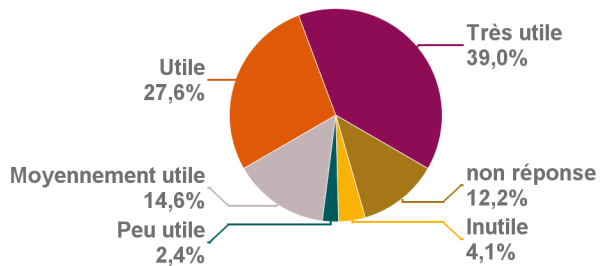

Comment juges-tu l'utilité du livret d'anatomie mis en place cette année ?

	PACES	PASS	Total :
Très utile	28	20	48
Utile	21	13	34
Moyennement utile	10	8	18
Peu utile	2	1	3
Inutile	3	2	5
non réponse	8	7	15
Total :	72	51	123

Participais-tu aux colles et ED du Tutorat ?

	PACES	PASS	Total :
A toutes les colles & ED	28	20	48
Modérément (entre 4 et 6 colles/ED)	32	23	55
Pas du tout	12	8	20
Total :	72	51	123