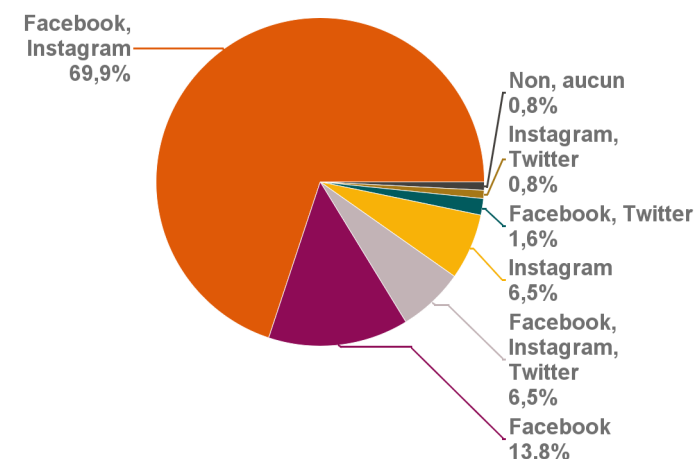

Pour les PASS seulement. Qu'avez vous pensé de l'UE Orientation ?	Effectifs
Très satisfaisant	3
Satisfaisant	30
Moyennement satisfaisant	8
Insatisfaisant	4
non réponse	6
Total :	51

Suivez-vous les comptes Facebook, Instagram et Twitter du Tutorat ?

	PACES	PASS	Total :
Facebook, Instagram	50	36	86
Facebook	11	6	17
Facebook, Instagram, Twitter	3	5	8
Instagram	5	3	8
Facebook, Twitter	2		2
Instagram, Twitter		1	1
Non, aucun	1		1
Total :	72	51	123