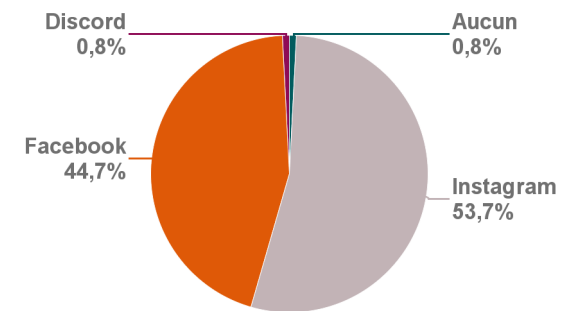

Quel réseau social est le plus utile selon vous ?	PACES	PASS	Total :
Instagram	33	33	66
Facebook	37	18	55
Discord	1		1
Aucun	1		1
Total :	72	51	123