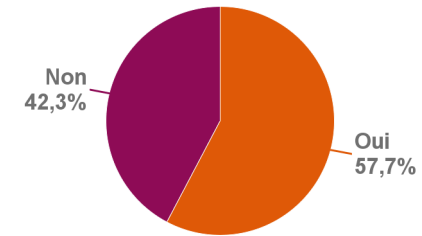

As-tu participé au parrainage ? (eu un parrain ou une marraine)	PACES	PASS	Total :
Oui	40	31	71
Non	32	20	52
Total :	72	51	123

Tu as participé au parrainage. As-tu jugé le parrainage utile ?	PACES	PASS	Total :
Très utile	22	15	37
Utile	12	11	23
Peu utile	5	4	9
Inutile	1	1	2
Total :	40	31	71

[SYNTHESE] Es-tu satisfait(e) du soutien proposé par le Tutorat ?	1	2	3	4	5	Total :
PACES	0	0	6	30	36	72
PASS	1	0	6	16	28	51
Total :	1	0	12	46	64	123
%	0,8%	0,0%	9,8%	37,4%	52,0%	100,0%